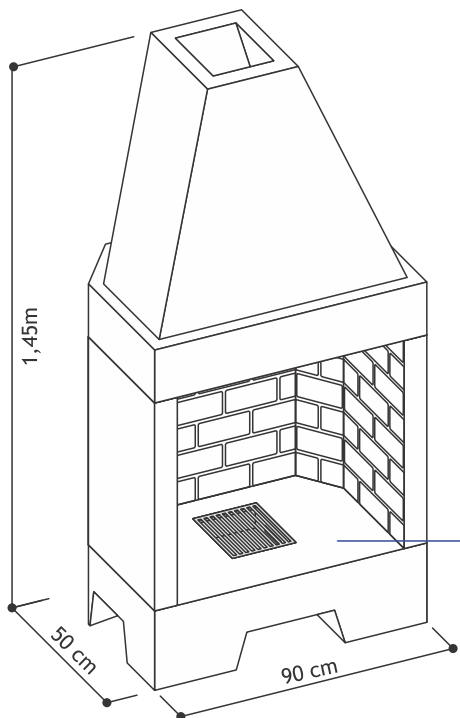

MANUAL DE MONTAGEM

Ideal para área até 120m³

Peso Aproximado:
390 Kg

Visão geral

Medidas internas:
Largura: 75cm
Profundidade: 39cm
Altura: 55cm

Abertura para entrada de oxigênio no ambiente, contribuindo à segurança dos usuários e à alimentação do fogo através da queima da lenha (o funcionamento deste dispositivo depende de uma fenda a ser construída na parede do cômodo para permitir a entrada de ar externo à área interna).