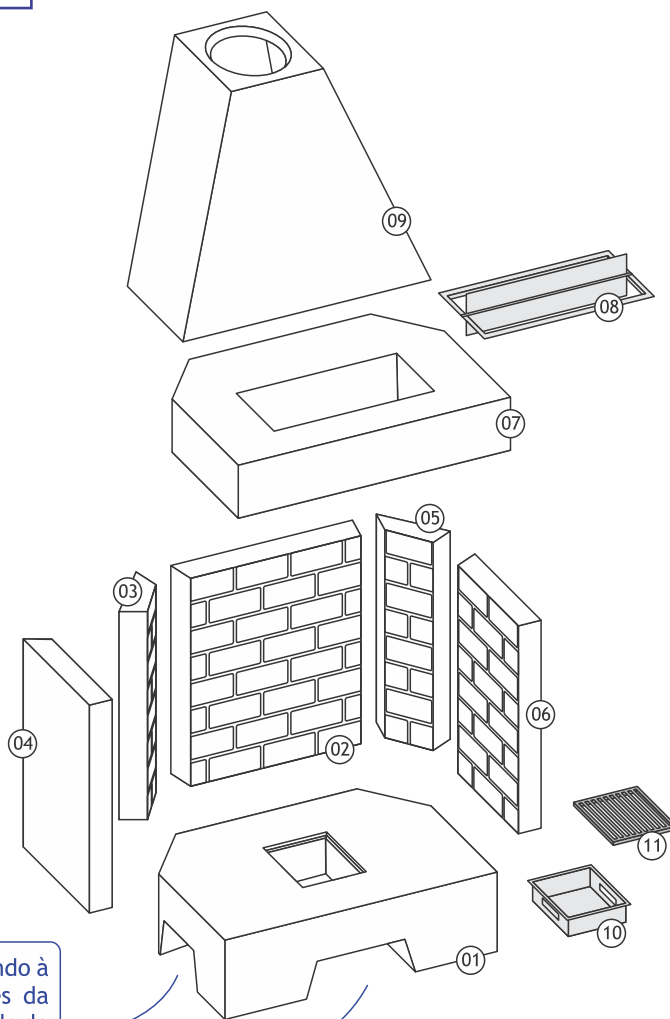

MANUAL DE MONTAGEM

Ideal para área até 120m³

Peso Aproximado:
390 Kg

Visão geral

Medidas internas:
Largura: 75cm
Profundidade: 39cm
Altura: 55cm

Abertura para entrada de oxigênio no ambiente, contribuindo à segurança dos usuários e à alimentação do fogo através da queima da lenha (o funcionamento deste dispositivo depende de uma fenda a ser construída na parede do cômodo para permitir a entrada de ar externo à área interna).

Atenção

A queima da lenha reduz o nível de oxigênio no ambiente. Para segurança dos usuários, frestas para entrada e renovação de ar devem estar abertas durante o uso do produto.

Telas de proteção são recomendadas para prevenir que brasas e fagulhas espalhem-se pelo ambiente. Elas podem ferir pessoas e animais domésticos, danificar objetos e, em casos extremos, por consequência, incendiar a edificação na qual a lareira está instalada e suas adjacências.