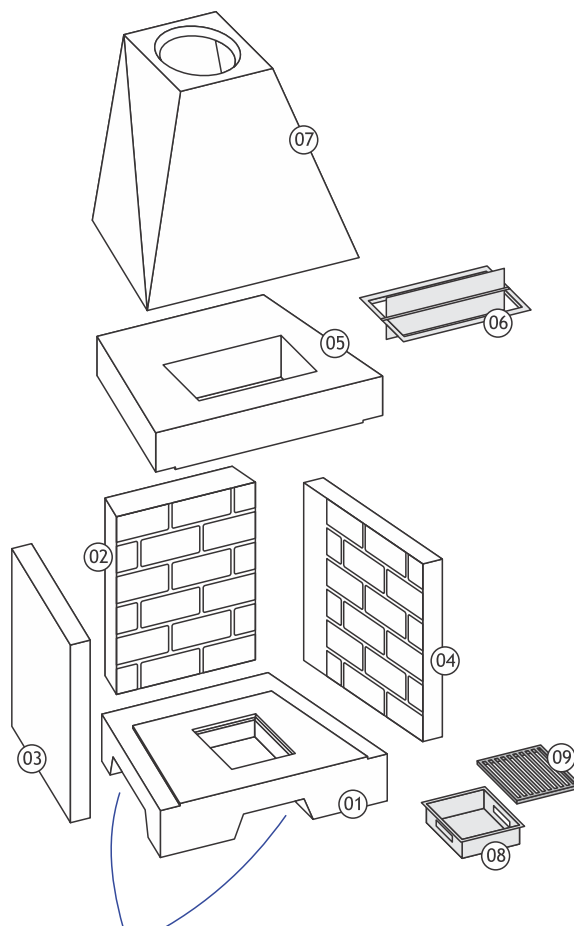

MANUAL DE MONTAGEM

Ideal para área até 70m³

Peso Aproximado:
250 Kg

Visão geral

Medidas internas:
Largura: 62cm
Profundidade: 40cm
Altura: 45cm

Abertura para entrada de oxigênio no ambiente, contribuindo à segurança dos usuários e à alimentação do fogo através da queima da lenha (o funcionamento deste dispositivo depende de uma fenda a ser construída na parede do cômodo para permitir a entrada de ar externo à área interna).

Atenção

A queima da lenha reduz o nível de oxigênio no ambiente. Para segurança dos usuários, frestas para entrada e renovação de ar devem estar abertas durante o uso do produto.

Telas de proteção são recomendadas para prevenir que brasas e fagulhas espalhem-se pelo ambiente. Elas podem ferir pessoas e animais domésticos, danificar objetos e, em casos extremos, por consequência, incendiar a edificação na qual a lareira está instalada e suas adjacências.