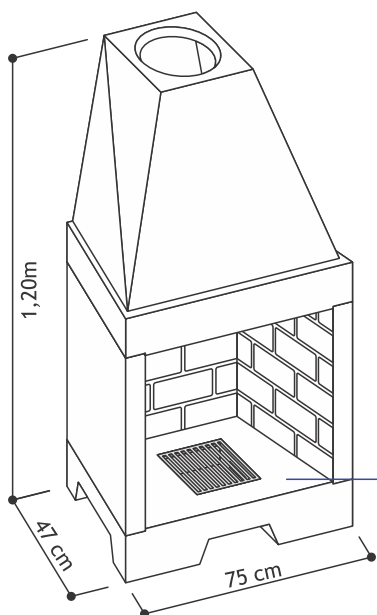

MANUAL DE MONTAGEM

Ideal para área até 70m³

Peso Aproximado:
250 Kg

Visão geral

Medidas internas:
Largura: 62cm
Profundidade: 40cm
Altura: 45cm

Abertura para entrada de oxigênio no ambiente, contribuindo à segurança dos usuários e à alimentação do fogo através da queima da lenha (o funcionamento deste dispositivo depende de uma fenda a ser construída na parede do cômodo para permitir a entrada de ar externo à área interna).