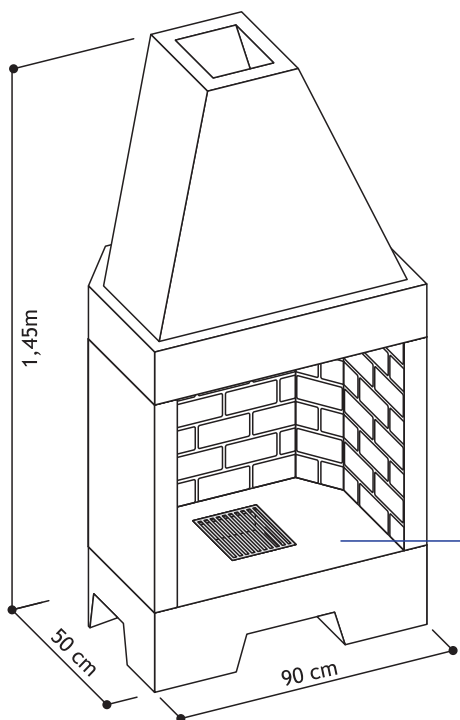

MANUAL DE MONTAGEM

Ideal para área até 120m³

Peso Aproximado:
390 Kg

Visão geral

Medidas internas:
Largura: 75cm
Profundidade: 39cm
Altura: 55cm

O registro deverá ser instalado de modo que a corrente fique do lado direito da peça.