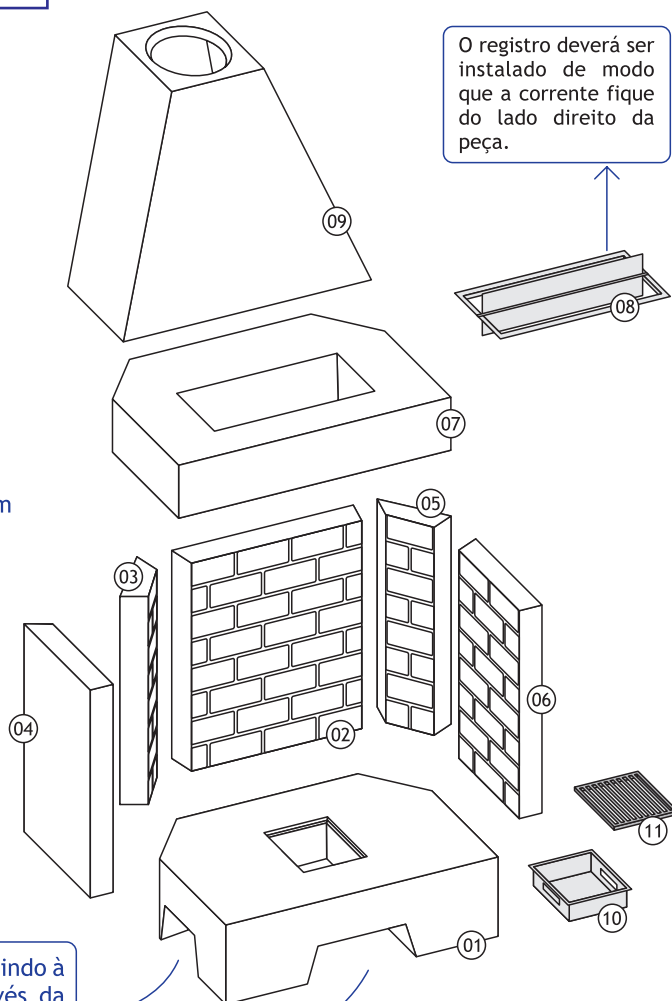

MANUAL DE MONTAGEM

Ideal para área até 120m³

Peso Aproximado:
390 Kg

Visão geral

Medidas internas:
Largura: 75cm
Profundidade: 39cm
Altura: 55cm

O registro deverá ser instalado de modo que a corrente fique do lado direito da peça.

Abertura para entrada de oxigênio no ambiente, contribuindo à segurança dos usuários e à alimentação do fogo através da queima da lenha (o funcionamento deste dispositivo depende de uma fenda a ser construída na parede do cômodo para permitir a entrada de ar externo à área interna).