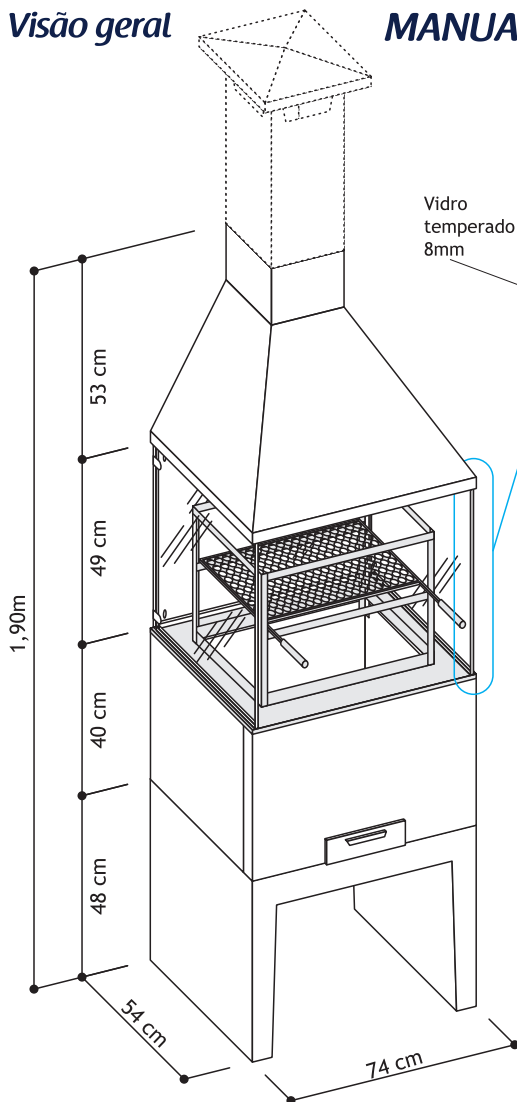

# Churrasqueira Cristal 74 cm

Parabéns! Você adquiriu um produto fabricado com matérias-primas de qualidade e métodos produtivos modernos e inovadores realizados por profissionais que buscam a excelência em suas atividades.

## MANUAL DE MONTAGEM

Ideal para aparelhos giratórios de 4 espetos.  
Capacidade para atender de 12 a 20 pessoas.

Peso Aproximado: 340 Kg

Vidro temperado 8mm  
Canaletas de encaixe com perfil 'U'

- 01 - Pé
- 02 - L Esquerdo Braseiro
- 03 - L Direito Braseiro
- 04 - Base Refratária
- 05 - Placa Refratária Traseira
- 06 - Placa Refratária Frontal
- 07 - Placa Refratária Esquerda
- 08 - Placa Refratária Direita
- 09 - Protetor Gordura
- 10 - Vidro Traseiro

- 11 - Vidro Lateral Esquerdo
  - 12 - Vidro Lateral Direito
  - 13 - Jogo Ls Metálicos Fixação Vidros c/ Parafusos
  - 14 - Coifa
  - 15 - Gaveta
  - 16 - Porta-Espeto
  - 17 - Grelha
- Duto\* 24 x 24 x 100 cm  
Chapéu Chinês\* 24 x 24 x 50 cm