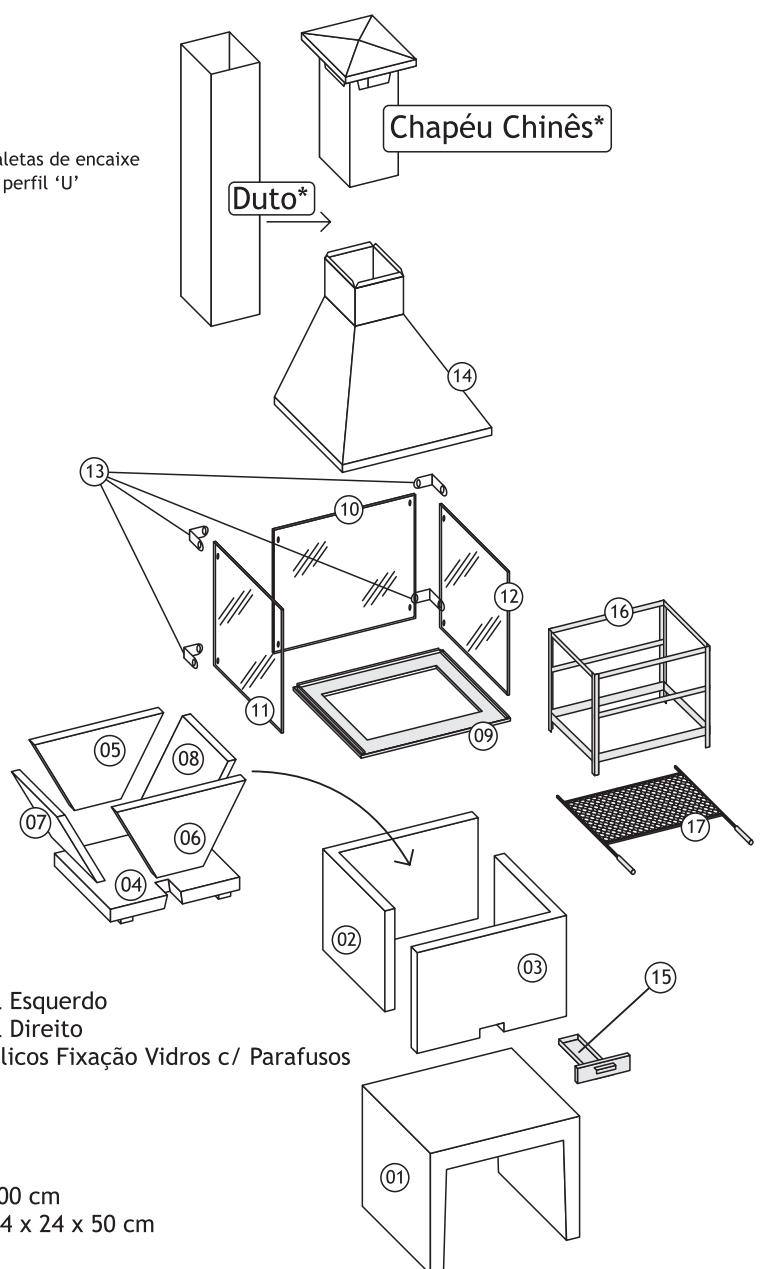

## Visão geral

## MANUAL DE MONTAGEM

Ideal para aparelhos giratórios de 4 espetos.  
Capacidade para atender de 12 a 20 pessoas.

Peso Aproximado: 340 Kg

Vidro temperado 8mm  
Canaletas de encaixe com perfil 'U'

- 01 - Pé
- 02 - L Esquerdo Braseiro
- 03 - L Direito Braseiro
- 04 - Base Refratária
- 05 - Placa Refratária Traseira
- 06 - Placa Refratária Frontal
- 07 - Placa Refratária Esquerda
- 08 - Placa Refratária Direita
- 09 - Protetor Gordura
- 10 - Vidro Traseiro

- 11 - Vidro Lateral Esquerdo
  - 12 - Vidro Lateral Direito
  - 13 - Jogo Ls Metálicos Fixação Vidros c/ Parafusos
  - 14 - Coifa
  - 15 - Gaveta
  - 16 - Porta-Espeto
  - 17 - Grelha
- Duto\* 24 x 24 x 100 cm  
Chapéu Chinês\* 24 x 24 x 50 cm