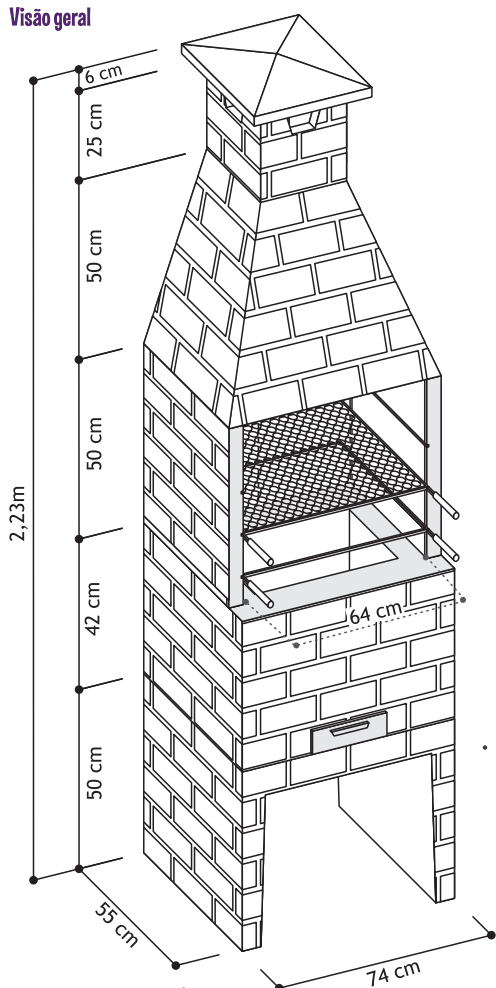

**Manual de Montagem**

**Peso Aproximado: 510 Kg**

**Visão geral**

- 01 - Pé
- 02 - Braseiro
- 03 - Base Refratária
- 04 - Placa Refratária Traseira
- 05 - Placa Refratária Frontal
- 06 - Placa Refratária Esquerda
- 07 - Placa Refratária Direita

- 08 - Protetor Gordura
  - 09 - L Esquerdo Pré-Coifa
  - 10 - L Direito Pré-Coifa
  - 11 - Coifa
  - 12 - Castelo 30 x 30 x 25 cm
  - 13 - Chapéu 41 x 41 x 6 cm
  - 14 - Jogo Frente
  - 15 - Gaveta
  - 16 - Porta-Espeto
  - 17 - Grelha
- Duto\* 30 x 30 x 50 cm