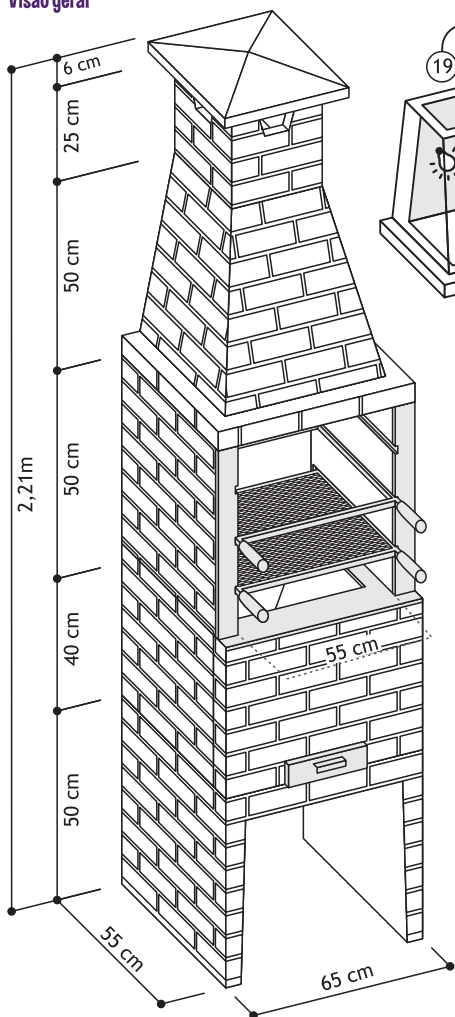

Sugestão de cores:

- ⚙️ Ideal para aparelhos giratórios de 4 espetos.
- 🍷 Capacidade para atender de 12 a 20 pessoas.

Tipos de tintas: para piso,
látex ou esmalte base água.

Mais cor para seu Lazer!

Decore ou pinte sua churrasqueira com cores que mais valorizem seu ambiente.

Manual de Montagem

Peso Aproximado: 410 Kg

Visão geral

Acompanham o produto: Um bocal de porcelana com base E-27 e dois metros de fio com 1,5mm de diâmetro. Recomenda-se o uso de lâmpadas próprias para fogões devido a sua resistência às variações de temperatura previstas para a churrasqueira.

Prolongador vendido separadamente para melhor adequação do seu projeto

- 01 - Pé
- 02 - L Esquerdo Braseiro
- 03 - L Direito Braseiro
- 04 - Base Refratária
- 05 - Placa Refratária Traseira
- 06 - Placa Refratária Frontal
- 07 - Placa Refratária Esquerda
- 08 - Placa Refratária Direita
- 09 - Protetor Gordura
- 10 - L Esquerdo Pré-Coifa
- 11 - L Direito Pré-Coifa
- 12 - Coifa
- 13 - Castelo 30 x 30 x 25 cm
- 14 - Chapéu 41 x 41 x 6 cm
- 15 - Jogo Frente
- 16 - Gaveta
- 17 - Porta-Espeto
- 18 - Grelha
- 19 - Bocal
- 20 - Fio
- Prolongadores* 65 x 51 x 25 cm