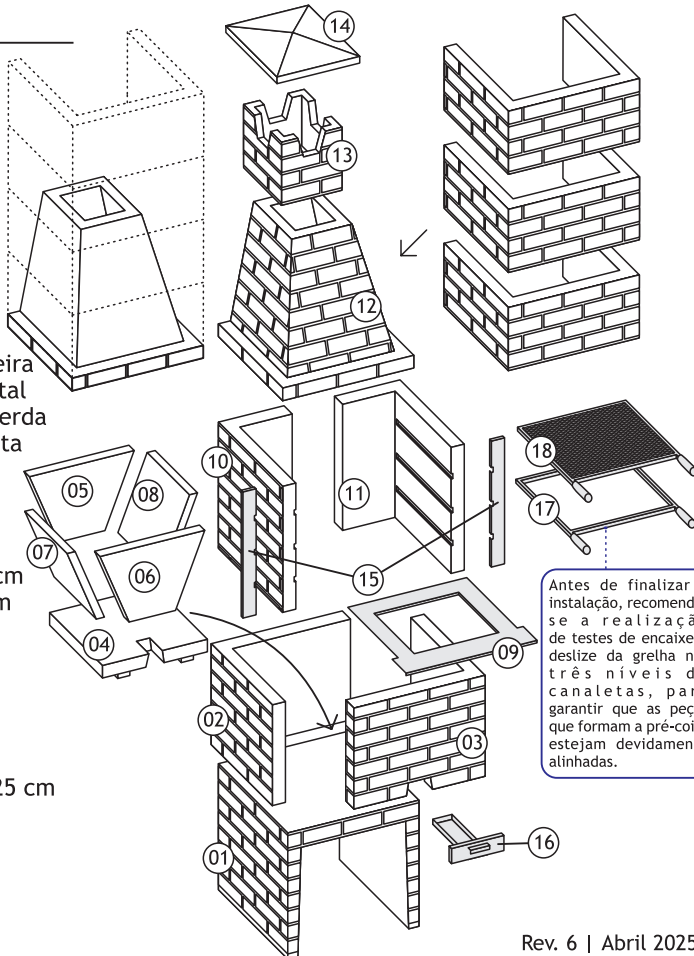

Manual de Montagem

Peso Aproximado: 410 Kg

Visão geral

Acompanham o produto: Um bocal de porcelana com base E-27 e dois metros de fio com 1,5mm de diâmetro. Recomenda-se o uso de lâmpadas próprias para fogões devido a sua resistência às variações de temperatura previstas para a churrasqueira.

Prolongador vendido separadamente para melhor adequação do seu projeto

- 01 - Pé
- 02 - L Esquerdo Braseiro
- 03 - L Direito Braseiro
- 04 - Base Refratária
- 05 - Placa Refratária Traseira
- 06 - Placa Refratária Frontal
- 07 - Placa Refratária Esquerda
- 08 - Placa Refratária Direita
- 09 - Protetor Gordura
- 10 - L Esquerdo Pré-Coifa
- 11 - L Direito Pré-Coifa
- 12 - Coifa
- 13 - Castelo 30 x 30 x 25 cm
- 14 - Chapéu 41 x 41 x 6 cm
- 15 - Jogo Frente
- 16 - Gaveta
- 17 - Porta-Espeto
- 18 - Grelha
- 19 - Bocal
- 20 - Fio
- Prolongadores* 65 x 51 x 25 cm

Antes de finalizar a instalação, recomenda-se a realização de testes de encaixe e destilze da grelha nos três níveis de canaletas, para garantir que as peças que formam a pré-coifa estejam devidamente alinhadas.