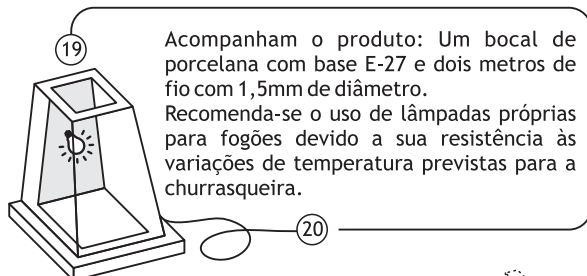

Visão geral

Acompanham o produto: Um bocal de porcelana com base E-27 e dois metros de fio com 1,5mm de diâmetro. Recomenda-se o uso de lâmpadas próprias para fogões devido a sua resistência às variações de temperatura previstas para a churrasqueira.

Prolongador vendido separadamente para melhor adequação do seu projeto

- 01 - Pé
- 02 - L Esquerdo Braseiro
- 03 - L Direito Braseiro
- 04 - Base Refratária
- 05 - Placa Refratária Traseira
- 06 - Placa Refratária Frontal
- 07 - Placa Refratária Esquerda
- 08 - Placa Refratária Direita
- 09 - Protetor Gordura
- 10 - L Esquerdo Pré-Coifa
- 11 - L Direito Pré-Coifa
- 12 - Coifa
- 13 - Castelo 30 x 30 x 25 cm
- 14 - Chapéu 41 x 41 x 6 cm
- 15 - Jogo Frente
- 16 - Gaveta
- 17 - Porta-Espeto
- 18 - Grelha
- 19 - Bocal
- 20 - Fio
- Prolongadores* 65 x 51 x 25 cm