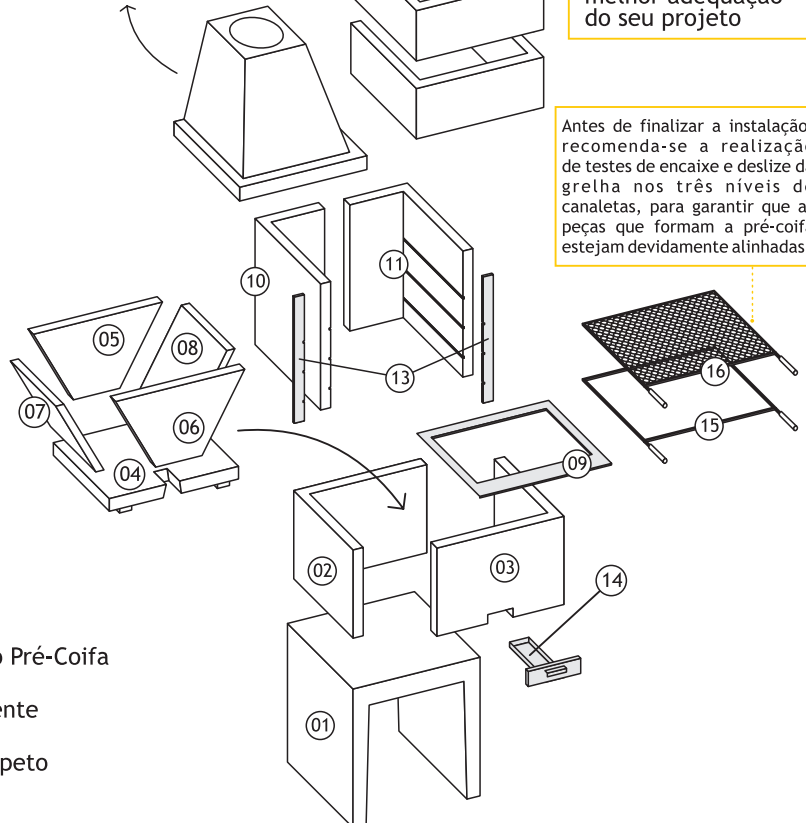

Prolongador vendido separadamente para melhor adequação do seu projeto

Antes de finalizar a instalação, recomenda-se a realização de testes de encaixe e deslizamento da grelha nos três níveis de canaletas, para garantir que as peças que formam a pré-coifa estejam devidamente alinhadas.