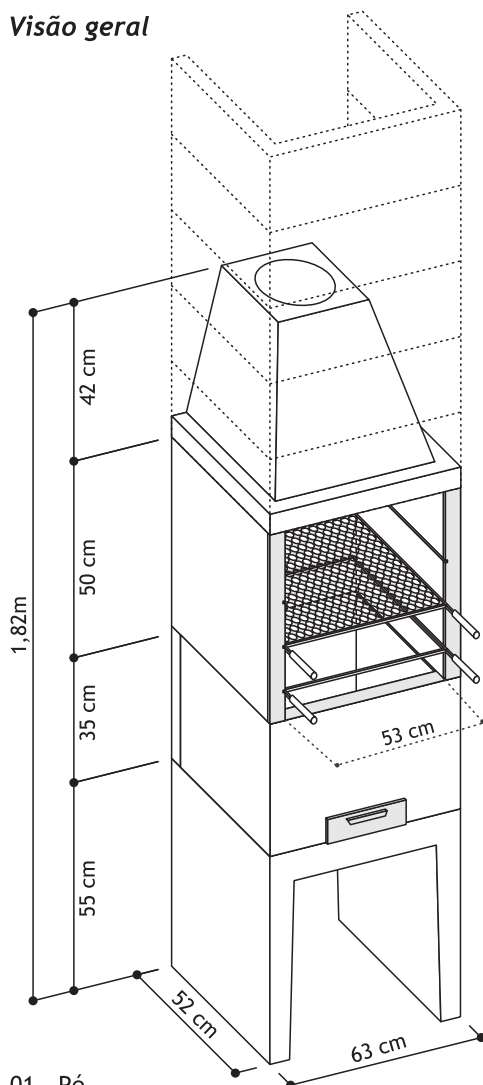

CHURRASQUEIRA Baby Coifa Prolongada

**atacadao
lazer**

CNPJ 00.256.597.0001/30
Indústria Brasileira

inove!

Parabéns! Você adquiriu um produto fabricado com matérias-primas de qualidade e métodos produtivos modernos e inovadores realizados por profissionais que buscam a excelência em suas atividades.

Materiais que resistem a temperaturas altas formam as peças que compõe o produto, com destaque ao refratário e à argila expandida, que proporcionam aquecimento térmico adequado para o preparo de alimentos mais rápidos e saborosos.

MANUAL DE MONTAGEM

Ideal para aparelhos giratórios de 4 espetos.
Capacidade para atender de 12 a 20 pessoas.

Peso Aproximado: 375 Kg

Visão geral

Acompanham o produto: Um bocal de porcelana com base E-27 e dois metros de fio com 1,5mm de diâmetro. Recomenda-se o uso de lâmpadas próprias para fogões devido a sua resistência às variações de temperatura previstas para a churrasqueira.