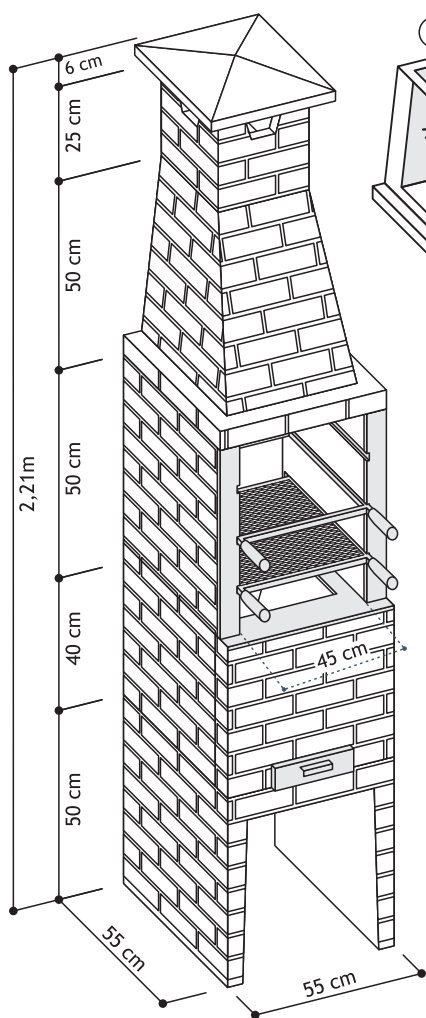

Sugestão de cores:

- ⚙️ Ideal para aparelhos giratórios de 3 espetos.
- 🍷 Capacidade para atender de 9 a 12 pessoas.

Tipos de tintas: para piso,
látex ou esmalte base água.

Mais cor para seu Lazer!

Decore ou pinte sua churrasqueira com cores que mais valorizem seu ambiente.

Manual de Montagem

Peso Aproximado: 390 Kg

Visão geral

Acompanham o produto: Um bocal de porcelana com base E-27 e dois metros de fio com 1,5mm de diâmetro. Recomenda-se o uso de lâmpadas próprias para fogões devido a sua resistência às variações de temperatura previstas para a churrasqueira.

Prolongador vendido separadamente para melhor adequação do seu projeto

- 01 - Pé
- 02 - L Esquerdo Braseiro
- 03 - L Direito Braseiro
- 04 - Base Refratária
- 05 - Placa Refratária Traseira
- 06 - Placa Refratária Frontal
- 07 - Placa Refratária Esquerda
- 08 - Placa Refratária Direita
- 09 - Protetor Gordura
- 10 - L Esquerdo Pré-Coifa
- 11 - L Direito Pré-Coifa
- 12 - Coifa
- 13 - Castelo 30 x 30 x 25 cm
- 14 - Chapéu 41 x 41 x 6 cm
- 15 - Jogo Frente
- 16 - Gaveta
- 17 - Porta-Espeto
- 18 - Grelha
- 19 - Bocal
- 20 - Fio
- Prolongadores* 55 x 51 x 25 cm