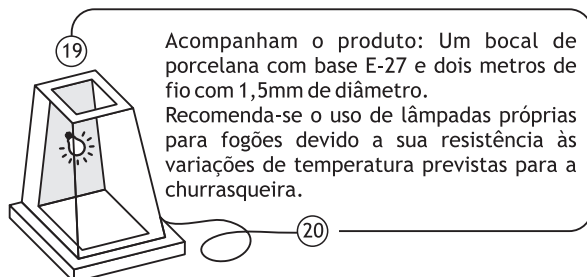

Visão geral

Acompanham o produto: Um bocal de porcelana com base E-27 e dois metros de fio com 1,5mm de diâmetro. Recomenda-se o uso de lâmpadas próprias para fogões devido a sua resistência às variações de temperatura previstas para a churrasqueira.

Prolongador vendido separadamente para melhor adequação do seu projeto