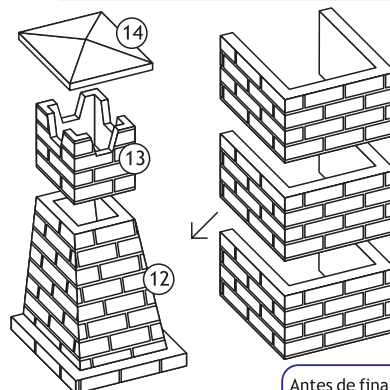

Manual de Montagem

Peso Aproximado: 390 Kg

Visão geral

Acompanham o produto: Um bocal de porcelana com base E-27 e dois metros de fio com 1,5mm de diâmetro. Recomenda-se o uso de lâmpadas próprias para fogões devido a sua resistência às variações de temperatura previstas para a churrasqueira.

Prolongador vendido separadamente para melhor adequação do seu projeto

- 01 - Pé
- 02 - L Esquerdo Braseiro
- 03 - L Direito Braseiro
- 04 - Base Refratária
- 05 - Placa Refratária Traseira
- 06 - Placa Refratária Frontal
- 07 - Placa Refratária Esquerda
- 08 - Placa Refratária Direita
- 09 - Protetor Gordura
- 10 - L Esquerdo Pré-Coifa
- 11 - L Direito Pré-Coifa
- 12 - Coifa
- 13 - Castelo 30 x 30 x 25 cm
- 14 - Chapéu 41 x 41 x 6 cm
- 15 - Jogo Frente
- 16 - Gaveta
- 17 - Porta-Espeto
- 18 - Grelha
- 19 - Bocal
- 20 - Fio
- Prolongadores* 55 x 51 x 25 cm

Manual de montagem também aplicável aos produtos Churrasqueira Estilo 55 cm Cerâmica e Areia.

Antes de finalizar a instalação, recomenda-se a realização de testes de encaixe e deslize da grelha nos três níveis de canaletas, para garantir que as peças que formam a pré-coifa estejam devidamente alinhadas.