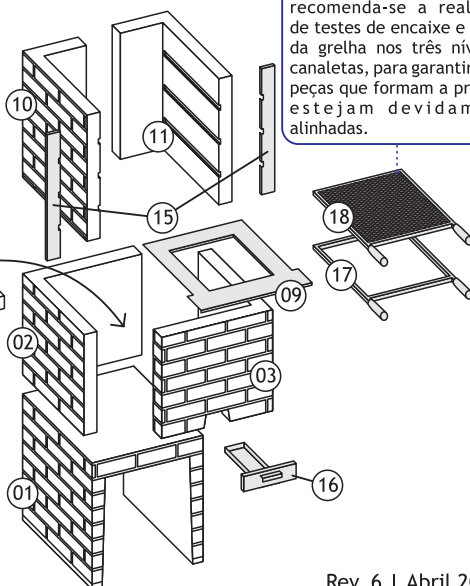

Manual de Montagem

Peso Aproximado: 390 Kg

Visão geral

Acompanham o produto: Um bocal de porcelana com base E-27 e dois metros de fio com 1,5mm de diâmetro. Recomenda-se o uso de lâmpadas próprias para fogões devido a sua resistência às variações de temperatura previstas para a churrasqueira.

Prolongador vendido separadamente para melhor adequação do seu projeto

- 01 - Pé
- 02 - L Esquerdo Braseiro
- 03 - L Direito Braseiro
- 04 - Base Refratária
- 05 - Placa Refratária Traseira
- 06 - Placa Refratária Frontal
- 07 - Placa Refratária Esquerda
- 08 - Placa Refratária Direita
- 09 - Protetor Gordura
- 10 - L Esquerdo Pré-Coifa
- 11 - L Direito Pré-Coifa
- 12 - Coifa
- 13 - Castelo 30 x 30 x 25 cm
- 14 - Chapéu 41 x 41 x 6 cm
- 15 - Jogo Frente
- 16 - Gaveta
- 17 - Porta-Espeto
- 18 - Grelha
- 19 - Bocal
- 20 - Fio
- Prolongadores* 55 x 51 x 25 cm

Manual de montagem também aplicável aos produtos Churrasqueira Estilo 55 cm Cerâmica e Areia.

Antes de finalizar a instalação, recomenda-se a realização de testes de encaixe e deslize da grelha nos três níveis de canaletas, para garantir que as peças que formam a pré-coifa estejam devidamente alinhadas.